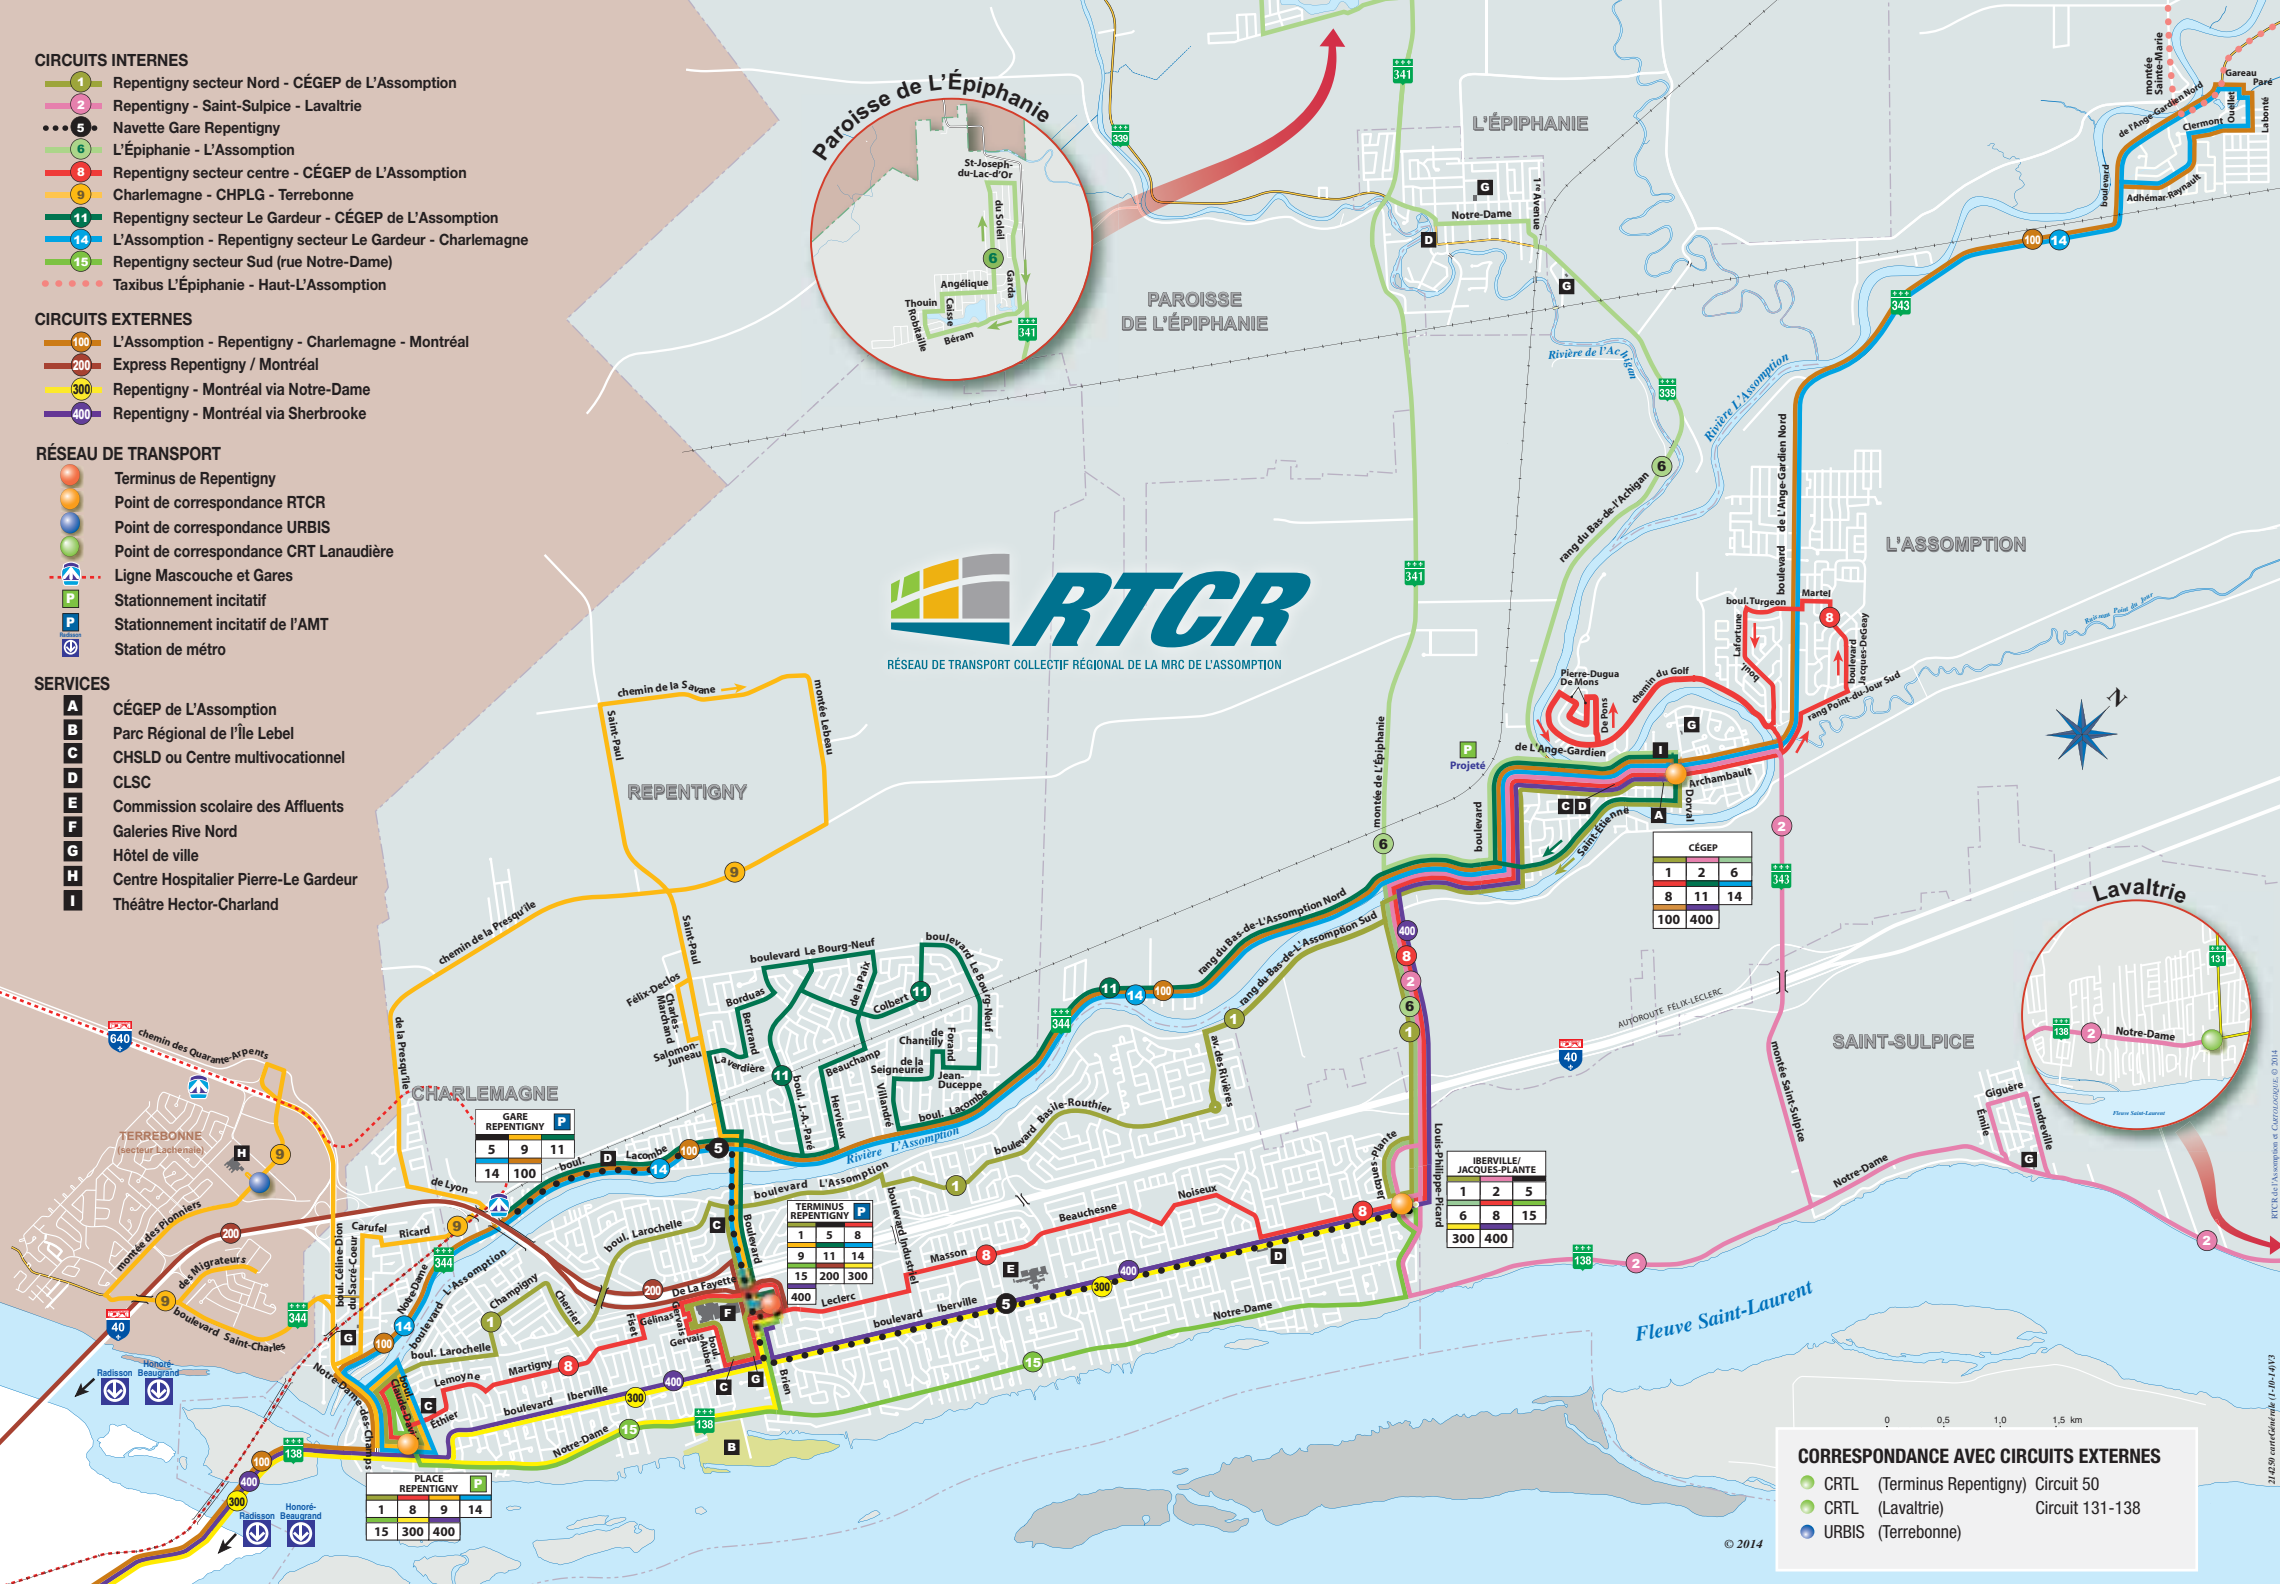

**CIRCUITS EXTERNES**

- 100 L'Assomption - Repentigny - Charlemagne - Montréal
- 200 Express Repentigny / Montréal
- 300 Repentigny - Montréal via Notre-Dame
- 400 Repentigny - Montréal via Sherbrooke

**RÉSEAU DE TRANSPORT**

- Terminus de Repentigny
- Point de correspondance RTCR
- Point de correspondance URBIS
- Point de correspondance CRT Lanaudière
- Ligne Mascouche et Gares
- Stationnement incitatif
- Stationnement incitatif de l'AMT
- Station de métro

GARE REPENTIGNY		
5	9	11
14	100	

TERMINUS REPENTIGNY		
1	5	8
9	11	14
15	200	300
400	Leclerc	

IBERVILLE/JACQUES-PLANTE		
1	2	5
6	8	15
300	400	

CÉGEP		
1	2	6
8	11	14
100	400	

PLACE REPENTIGNY			
1	8	9	14
15	300	400	

**CORRESPONDANCE AVEC CIRCUITS EXTERNES**

- CRTL (Terminus Repentigny) Circuit 50
- CRTL (Lavaltrie) Circuit 131-138
- URBIS (Terrebonne)